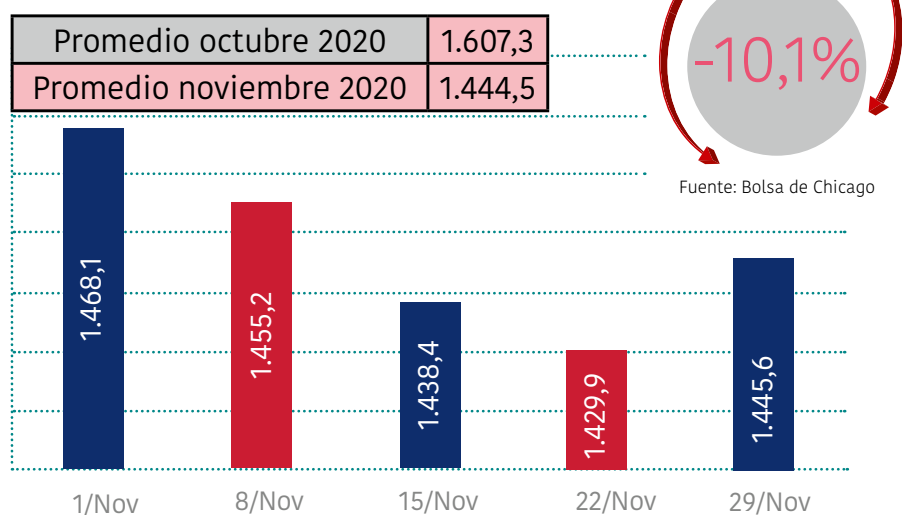

Producción (toneladas)

Beneficio

Índice de Precios al Consumidor IPC

Índice de Precios al Productor IPP

Precio del cerdo en pie (\$/kilo)

Precio del cerdo en canal (\$/kilo)

Importaciones de carne de cerdo y subproductos

Precio canal de Estados Unidos (US\$/Ton.)

Precio CIF promedio de maíz amarillo (US\$/Ton.)