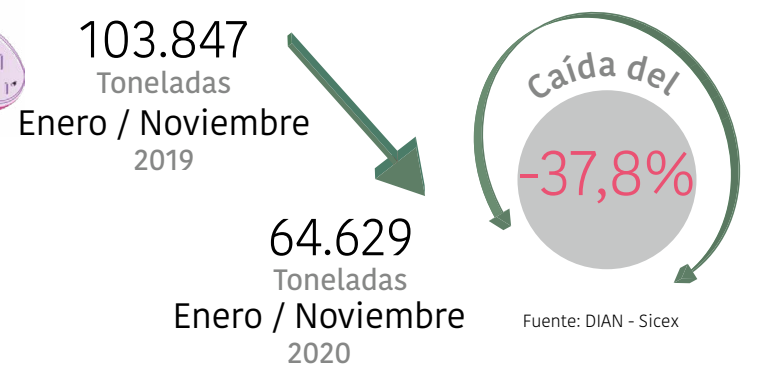

Producción (toneladas)

Beneficio

Índice de Precios al Consumidor IPC

Índice de Precios al Productor IPP

Precio del cerdo en pie (\$/kilo)

Precio del cerdo en canal (\$/kilo)

Importaciones de carne de cerdo y subproductos

Precio canal de Estados Unidos (US\$/Ton.)

Precio CIF promedio de maíz amarillo (US\$/Ton.)