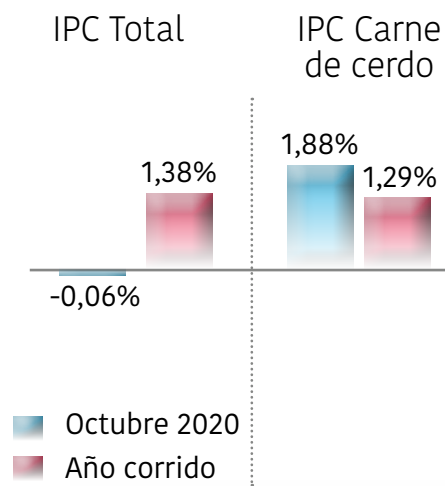

Producción (toneladas)

Beneficio

Índice de Precios al Consumidor IPC

Índice de Precios al Productor IPP

Precio del cerdo en pie (\$/kilo)

Precio del cerdo en canal (\$/kilo)

Importaciones de carne de cerdo y subproductos

Precio canal de Estados Unidos (US\$/Ton.)

Precio CIF promedio de maíz amarillo (US\$/Ton.)